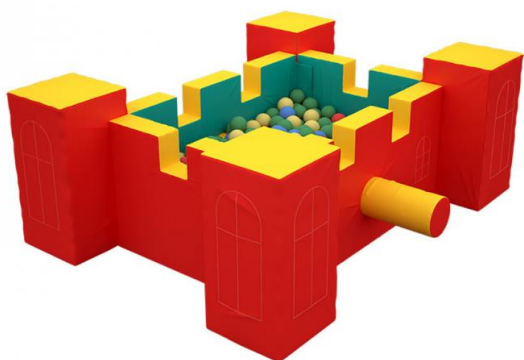

Бассейн сухой Веселый рыбак

Бассейн сухой Веселый рыбак 1600x1000x500

Сухой бассейн Веселый рыбак* состоит из 5 элементов мягких модулей, которые можно соединять между собой, благодаря чему можно использовать **сухой бассейн Веселый рыбак** как детский диван для игровой комнаты, арку для подлезания, игровой домик, использовать отдельно маты и пуфики для спортивных игр.

Размеры основные:

- Длина - 1600 мм.
- Ширина - 1000 мм.
- Высота - 500 мм.

Бассейн сухой Ладья

Сухой бассейн Ладья* состоит из 5 элементов мягких модулей, которые можно соединять между собой, благодаря этому можно использовать **сухой бассейн Ладья** как детский диван для игровой комнаты, арку для подлезания, игровой домик, использовать отдельно маты и пуфики для спортивных игр.

Размеры основные

- Длина - 1600 мм.
- Ширина - 1000 мм.
- Высота - 500 мм.

Бассейн сухой Форт Боярд (трансформер) 2600x1600x500

Бассейн сухой Форт Боярд (трансформер) 2600x1600x500мм

Бассейн сухой Форт Боярд подходит для использования дома и в детских садах, в игровых комнатах залов ожидания. Времяпровождение детей в сухом бассейне способствует физическому развитию и приносят огромное количество положительных эмоций. Занятия с шариками – это лёгкий массаж, воздушные ванны и цветотерапия!