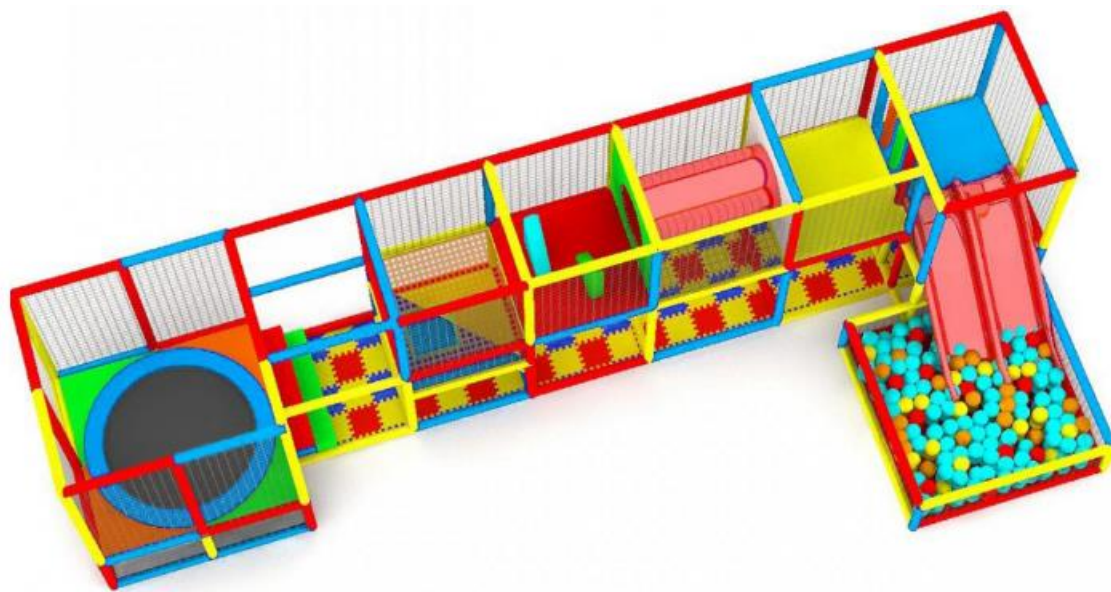

Ижевск (3412)26-03-58
Иркутск (395)279-98-46
Казань (843)206-01-48
Калининград (4012)72-03-81
Калуга (4842)92-23-67
Кемерово (3842)65-04-62
Киров (8332)68-02-04
Краснодар (861)203-40-90
Красноярск (391)204-63-61
Курск (4712)77-13-04
Липецк (4742)52-20-81
Киргизия (996)312-96-26-47

Магнитогорск (3519)55-03-13
Москва (495)268-04-70
Мурманск (8152)59-64-93
Набережные Челны (8552)20-53-41
Нижний Новгород (831)429-08-12
Новокузнецк (3843)20-46-81
Новосибирск (383)227-86-73
Омск (3812)21-46-40
Орел (4862)44-53-42
Оренбург (3532)37-68-04
Пенза (8412)22-31-16
Казахстан (772)734-952-31

Пермь (342)205-81-47
Ростов-на-Дону (863)308-18-15
Рязань (4912)46-61-64
Самара (846)206-03-16
Санкт-Петербург (812)309-46-40
Саратов (845)249-38-78
Севастополь (8692)22-31-93
Симферополь (3652)67-13-56
Смоленск (4812)29-41-54
Сочи (862)225-72-31
Ставрополь (8652)20-65-13
Таджикистан (992)427-82-92-69

Сургут (3462)77-98-35
Тверь (4822)63-31-35
Томск (3822)98-41-53
Тула (4872)74-02-29
Тюмень (3452)66-21-18
Ульяновск (8422)24-23-59
Уфа (347)229-48-12
Хабаровск (4212)92-98-04
Челябинск (351)202-03-61
Череповец (8202)49-02-64
Ярославль (4852)69-52-93

<https://olimpcity.nt-rt.ru/> || otc@nt-rt.ru

Детский лабиринт игровой Дракон

Детский лабиринт игровой "Дракон"

Цена от 14000 за мз ,лабиринт может быть спроектирован с учетом Ваших пожеланий и возможностей.

Размеры, наполнение, наличие дополнительных элементов, дизайн, декоративная оборка – все будет зависеть от того, что нужно Вам и что подходит конкретно под Ваши нужды. Опытные менеджеры проконсультируют Вас по всем вопросам и помогут подобрать идеальное оборудование для детской комнаты, оптимальное по цене и качеству. Стоимость данного лабиринта зависит от количества игровых элементов внутри и обсуждается индивидуально. Гарантия 2 года.

Игровой лабиринт – прекрасная возможность разнообразить отдых для ребенка. Благодаря своему дизайну, его можно установить не только на торговых площадях в соответствующих детских развлекательных зонах, дошкольных учреждениях, но и дома.

Вне зависимости от того, где она расположена, детская игровая комната станет намного разнообразнее, если там появится лабиринт.

Многообразие аттракционов, расположенных на площади игрового лабиринта, позволит детям провести свое время с пользой для здоровья и направить энергию в нужное русло. Красочное, яркое оформление понравится всем малышам. А родители будут довольны безопасностью своих детей, которую обеспечивает специальная сетка, огораживающая аттракцион по периметру и напольные маты, предотвращающие риск травмирования.

* Оттенки цвета отделочных материалов могут отличаться от изображения на сайте.

Основные характеристики:

- Длина: 9,5м
- Ширина: 3,8м
- Высота: 2,7м